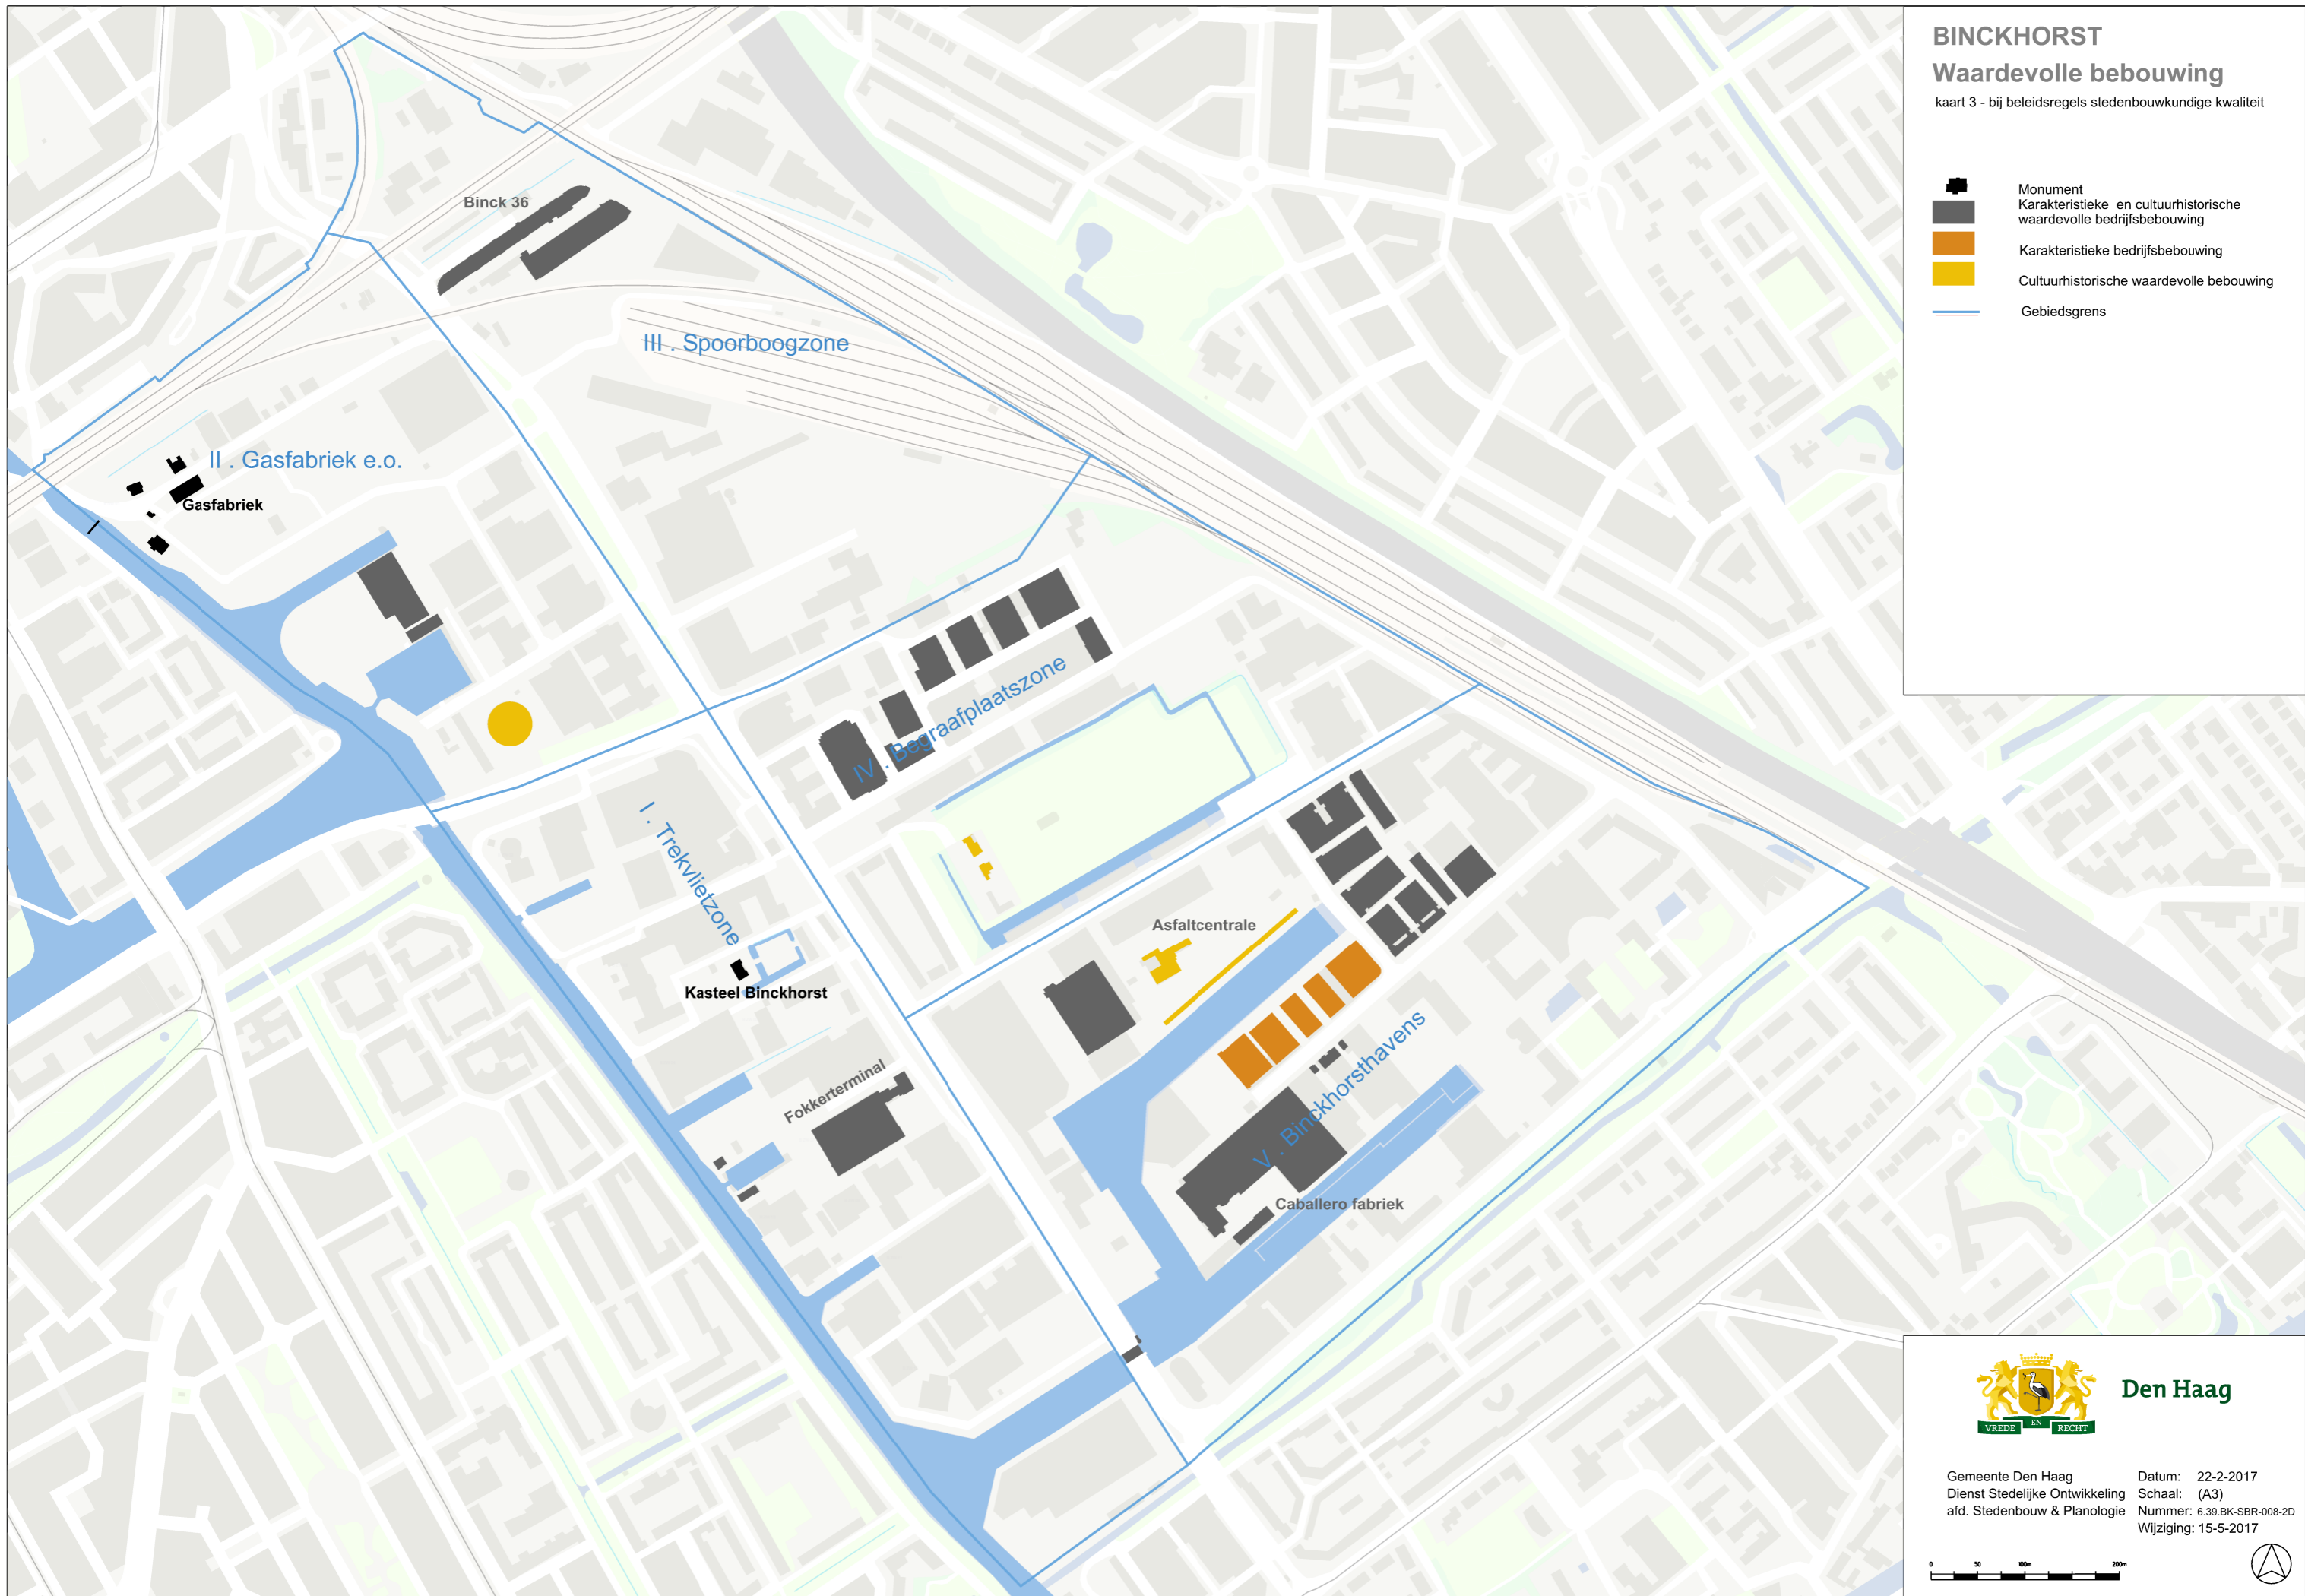

BINCKHORST

Waardevolle bebouwing

kaart 3 - bij beleidsregels stedenbouwkundige kwaliteit

-  Monument
-  Karakteristieke en cultuurhistorische waardevolle bedrijfsbebouwing
-  Karakteristieke bedrijfsbebouwing
-  Cultuurhistorische waardevolle bebouwing
-  Gebiedsgrens

Den Haag

Gemeente Den Haag
Dienst Stedelijke Ontwikkeling
afd. Stedenbouw & Planologie

Datum: 22-2-2017
Schaal: (A3)
Nummer: 6.39.BK-SBR-008-2D
Wijziging: 15-5-2017