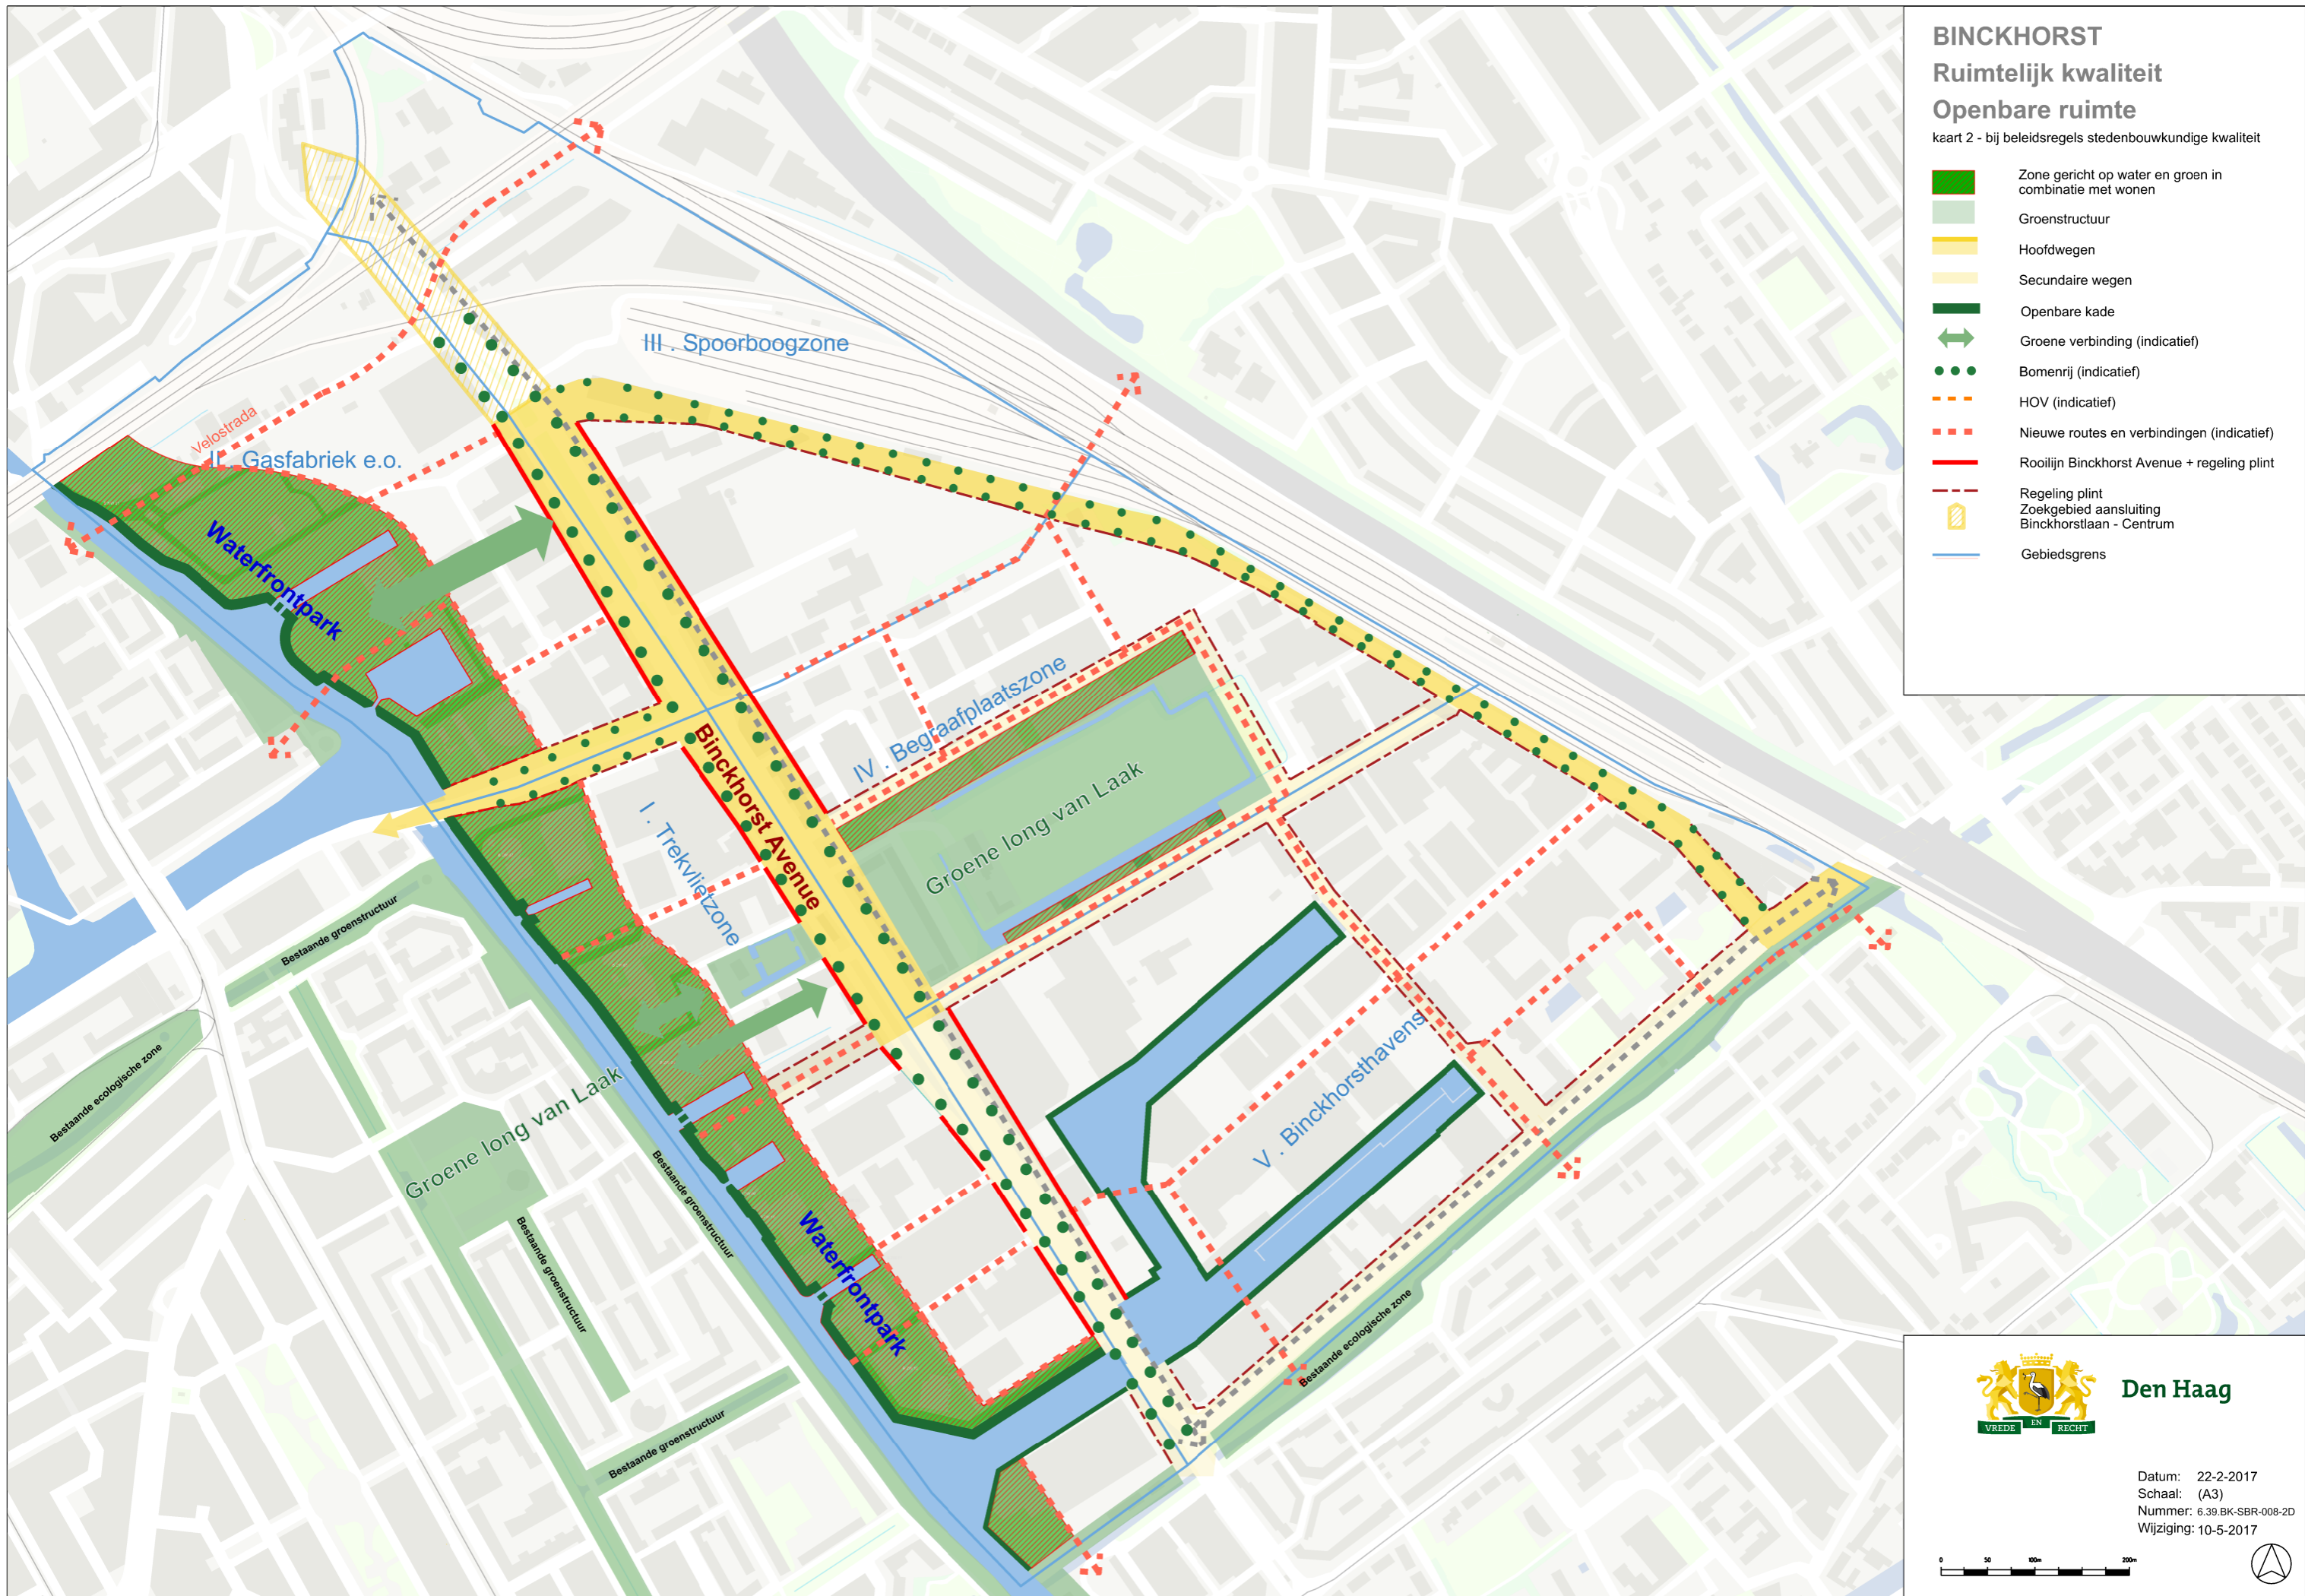

## Ruimtelijk kwaliteit

### Openbare ruimte

kaart 2 - bij beleidsregels stedenbouwkundige kwaliteit

-  Zone gericht op water en groen in combinatie met wonen
-  Groenstructuur
-  Hoofdwegen
-  Secundaire wegen
-  Openbare kade
-  Groene verbinding (indicatief)
-  Bomenrij (indicatief)
-  HOV (indicatief)
-  Nieuwe routes en verbindingen (indicatief)
-  Rooilijn Binckhorst Avenue + regeling plint
-  Regeling plint  
Zoekgebied aansluiting  
Binckhorstlaan - Centrum
-  Gebiedsgrens