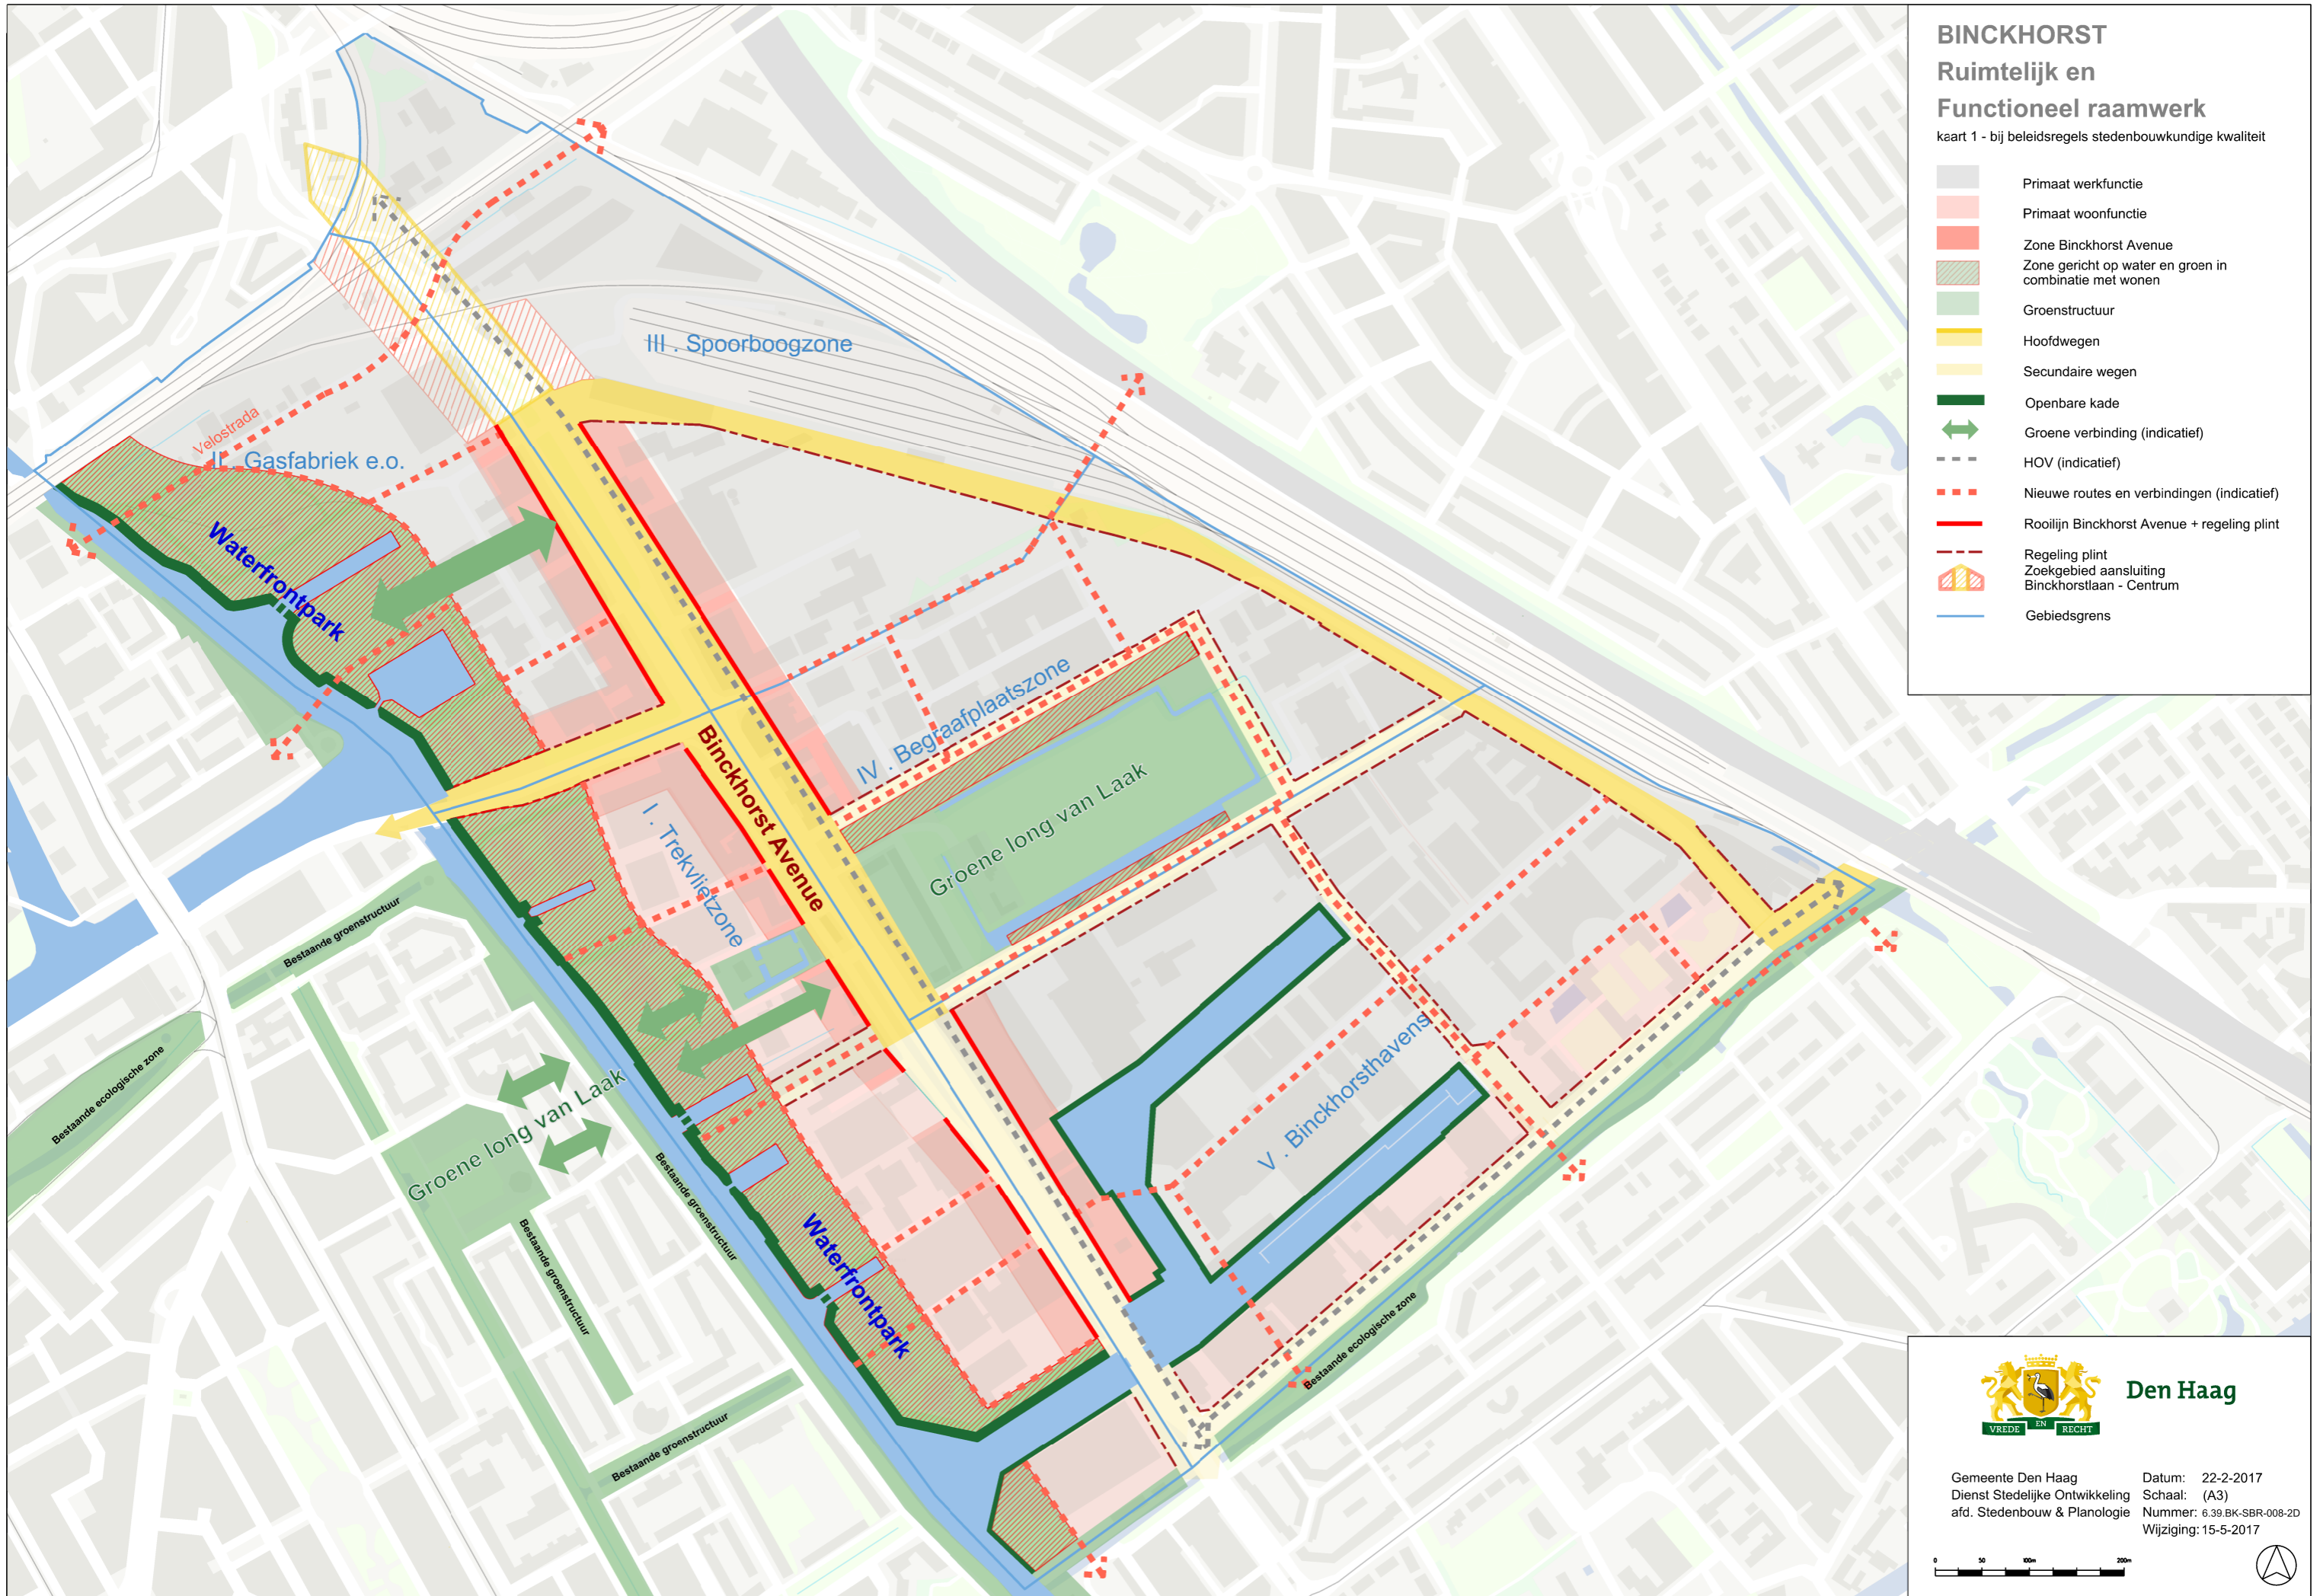

BINCKHORST

Ruimtelijk en Functioneel raamwerk

kaart 1 - bij beleidsregels stedenbouwkundige kwaliteit

-  Primaat werkfunctie
-  Primaat woonfunctie
-  Zone Binckhorst Avenue
-  Zone gericht op water en groen in combinatie met wonen
-  Groenstructuur
-  Hoofdwegen
-  Secundaire wegen
-  Openbare kade
-  Groene verbinding (indicatief)
-  HOV (indicatief)
-  Nieuwe routes en verbindingen (indicatief)
-  Rooilijn Binckhorst Avenue + regeling plint
-  Regeling plint
Zoekgebied aansluiting
Binckhorstlaan - Centrum
-  Gebiedsgrens

Den Haag

Gemeente Den Haag
 Dienst Stedelijke Ontwikkeling
 afd. Stedenbouw & Planologie

Datum: 22-2-2017
 Schaal: (A3)
 Nummer: 6.39.BK-SBR-008-2D
 Wijziging: 15-5-2017